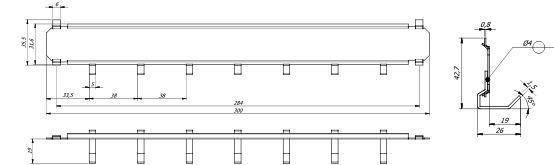

Art. no. 02014