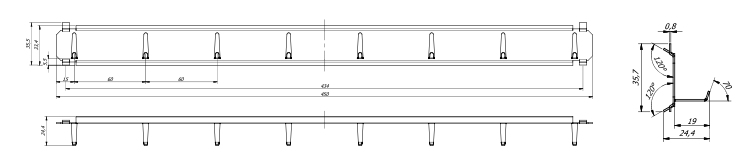

Art. no. 02017