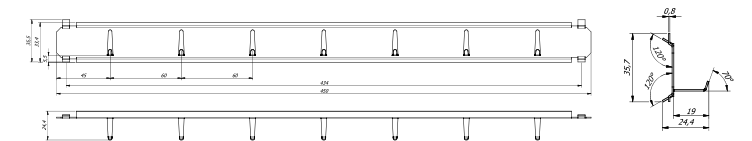

Art. no. 02016