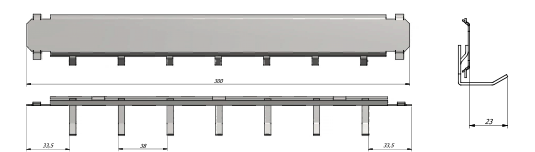

Art. no. 02013