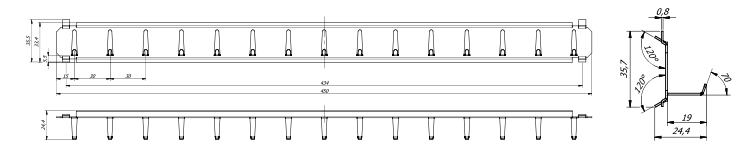

(for art. no. 16200-16217)
Art. no. 02018