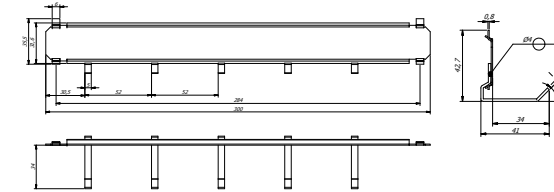

Art. No.	Model	Hook bars			Hooks on hook bar			Partition wall Number	Hooks in total
		Back wall Number	Door Number	Partition wall Number	Back wall Number	Door Number	Partition wall Number		
16200	Dresden Coswig	-	-	16	-	-	15	7	1680
16201	Dresden Coswig	-	-	16	-	-	15	5	1200
16202	Dresden Coswig	-	-	16	-	-	15	2	480
16203	Dresden Coswig	-	-	22	-	-	15	7	2310
16204	Dresden Coswig	-	-	22	-	-	15	5	1650
16205	Dresden Coswig	-	-	22	-	-	15	2	660
16206	Dresden Coswig	-	-	26	-	-	15	7	2730
16207	Dresden Coswig	-	-	26	-	-	15	5	1950
16208	Dresden Coswig	-	-	26	-	-	15	2	780
16209	Dresden Coswig	-	-	32	-	-	15	7	3360
16210	Dresden Coswig	-	-	32	-	-	15	5	2400
16211	Dresden Coswig	-	-	32	-	-	15	2	960
16212	Dresden Coswig	-	-	32	-	-	15	11	5280
16213	Dresden Coswig	-	-	32	-	-	15	7	3360
16214	Dresden Coswig	-	-	32	-	-	15	5	2400
16215	Dresden Coswig	4	4	-	15	10	-	-	100
16216	Dresden Coswig	9	9	-	15	10	-	-	225
16217	Dresden Coswig	12	12	-	15	10	-	-	300

Standard hook bars

(for art. no. 16215-16217)
Art. no. 02010

(for art. no. 16200-16217)
Art. no. 02018

Hook bars options available against surcharge

(for art. no. 16215-16217)
Art. no. 02011

(for art. no. 16200-16217)
Art. no. 02015