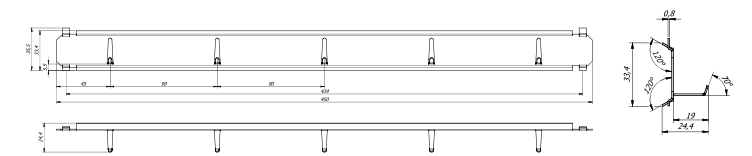

Art. No.	Model	Hook bars			Hooks on hook bar			Partition wall Number	Hooks in total
		Back wall Number	Door Number	Partition wall Number	Back wall Number	Door Number	Partition wall Number		
16200	Dresden Coswig	-	-	16	-	-	15	7	1680
16201	Dresden Coswig	-	-	16	-	-	15	5	1200
16202	Dresden Coswig	-	-	16	-	-	15	2	480
16203	Dresden Coswig	-	-	22	-	-	15	7	2310
16204	Dresden Coswig	-	-	22	-	-	15	5	1650
16205	Dresden Coswig	-	-	22	-	-	15	2	660
16206	Dresden Coswig	-	-	26	-	-	15	7	2730
16207	Dresden Coswig	-	-	26	-	-	15	5	1950
16208	Dresden Coswig	-	-	26	-	-	15	2	780
16209	Dresden Coswig	-	-	32	-	-	15	7	3360
16210	Dresden Coswig	-	-	32	-	-	15	5	2400
16211	Dresden Coswig	-	-	32	-	-	15	2	960
16212	Dresden Coswig	-	-	32	-	-	15	11	5280
16213	Dresden Coswig	-	-	32	-	-	15	7	3360
16214	Dresden Coswig	-	-	32	-	-	15	5	2400
16215	Dresden Coswig	4	4	-	15	10	-	-	100
16216	Dresden Coswig	9	9	-	15	10	-	-	225
16217	Dresden Coswig	12	12	-	15	10	-	-	300

Standard hook bars

(for art. no. 16215-16217)
Art. no. 02010

(for art. no. 16200-16217)
Art. no. 02018

Hook bars options available against surcharge

(for art. no. 16215-16217)
Art. no. 02011

(for art. no. 16200-16217)
Art. no. 02015